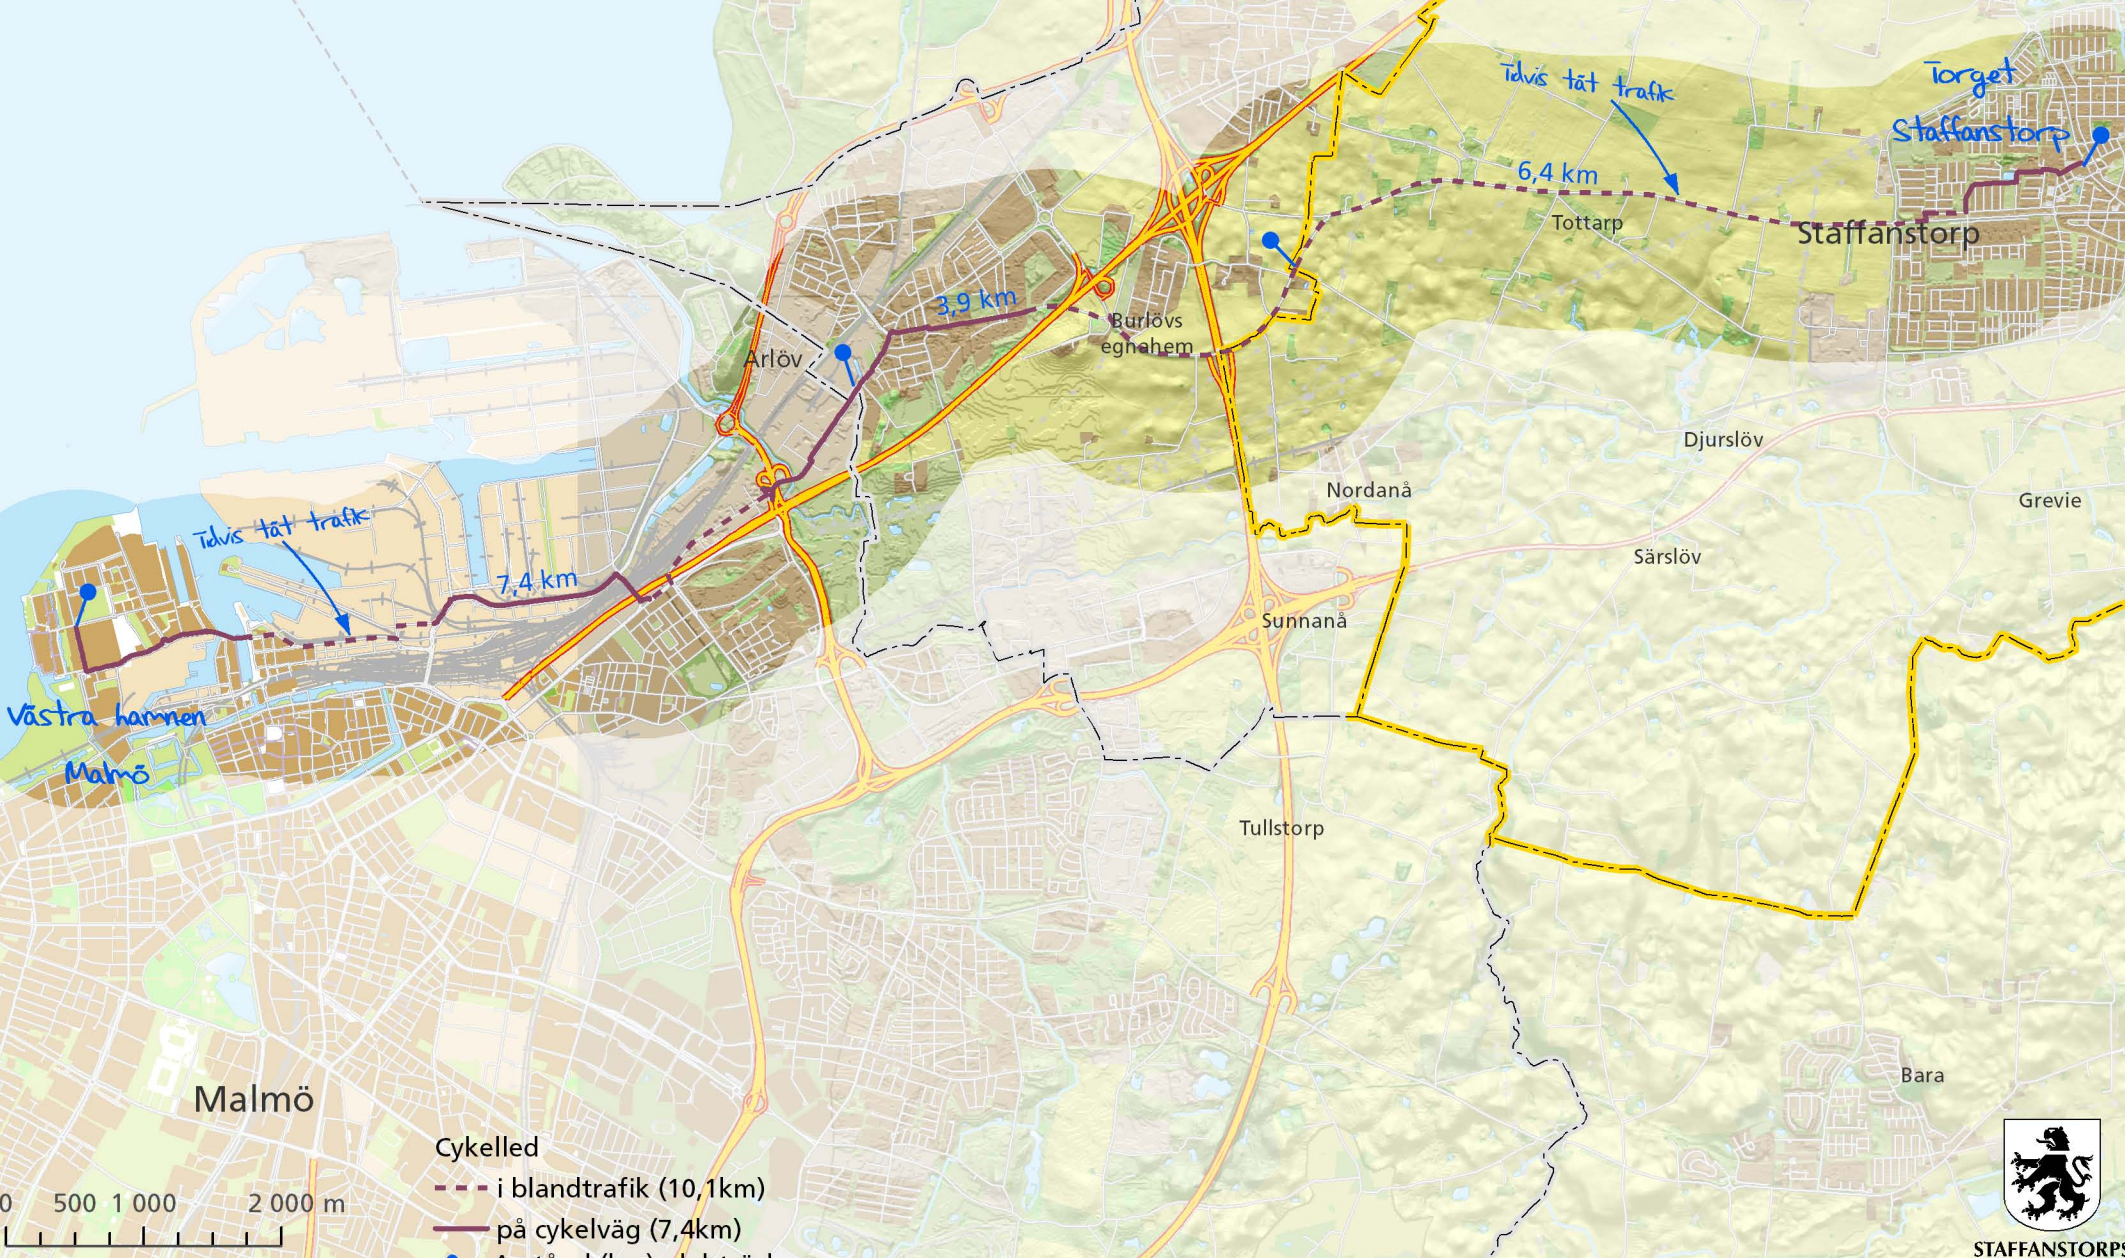

Pendla med cykel

Staffanstorp-Malmö Västra hamnen

17,4 km, 57 min

- Cykelled
- i blandtrafik (10,1km)
- på cykelväg (7,4km)
- Avstånd (km), delsträcka