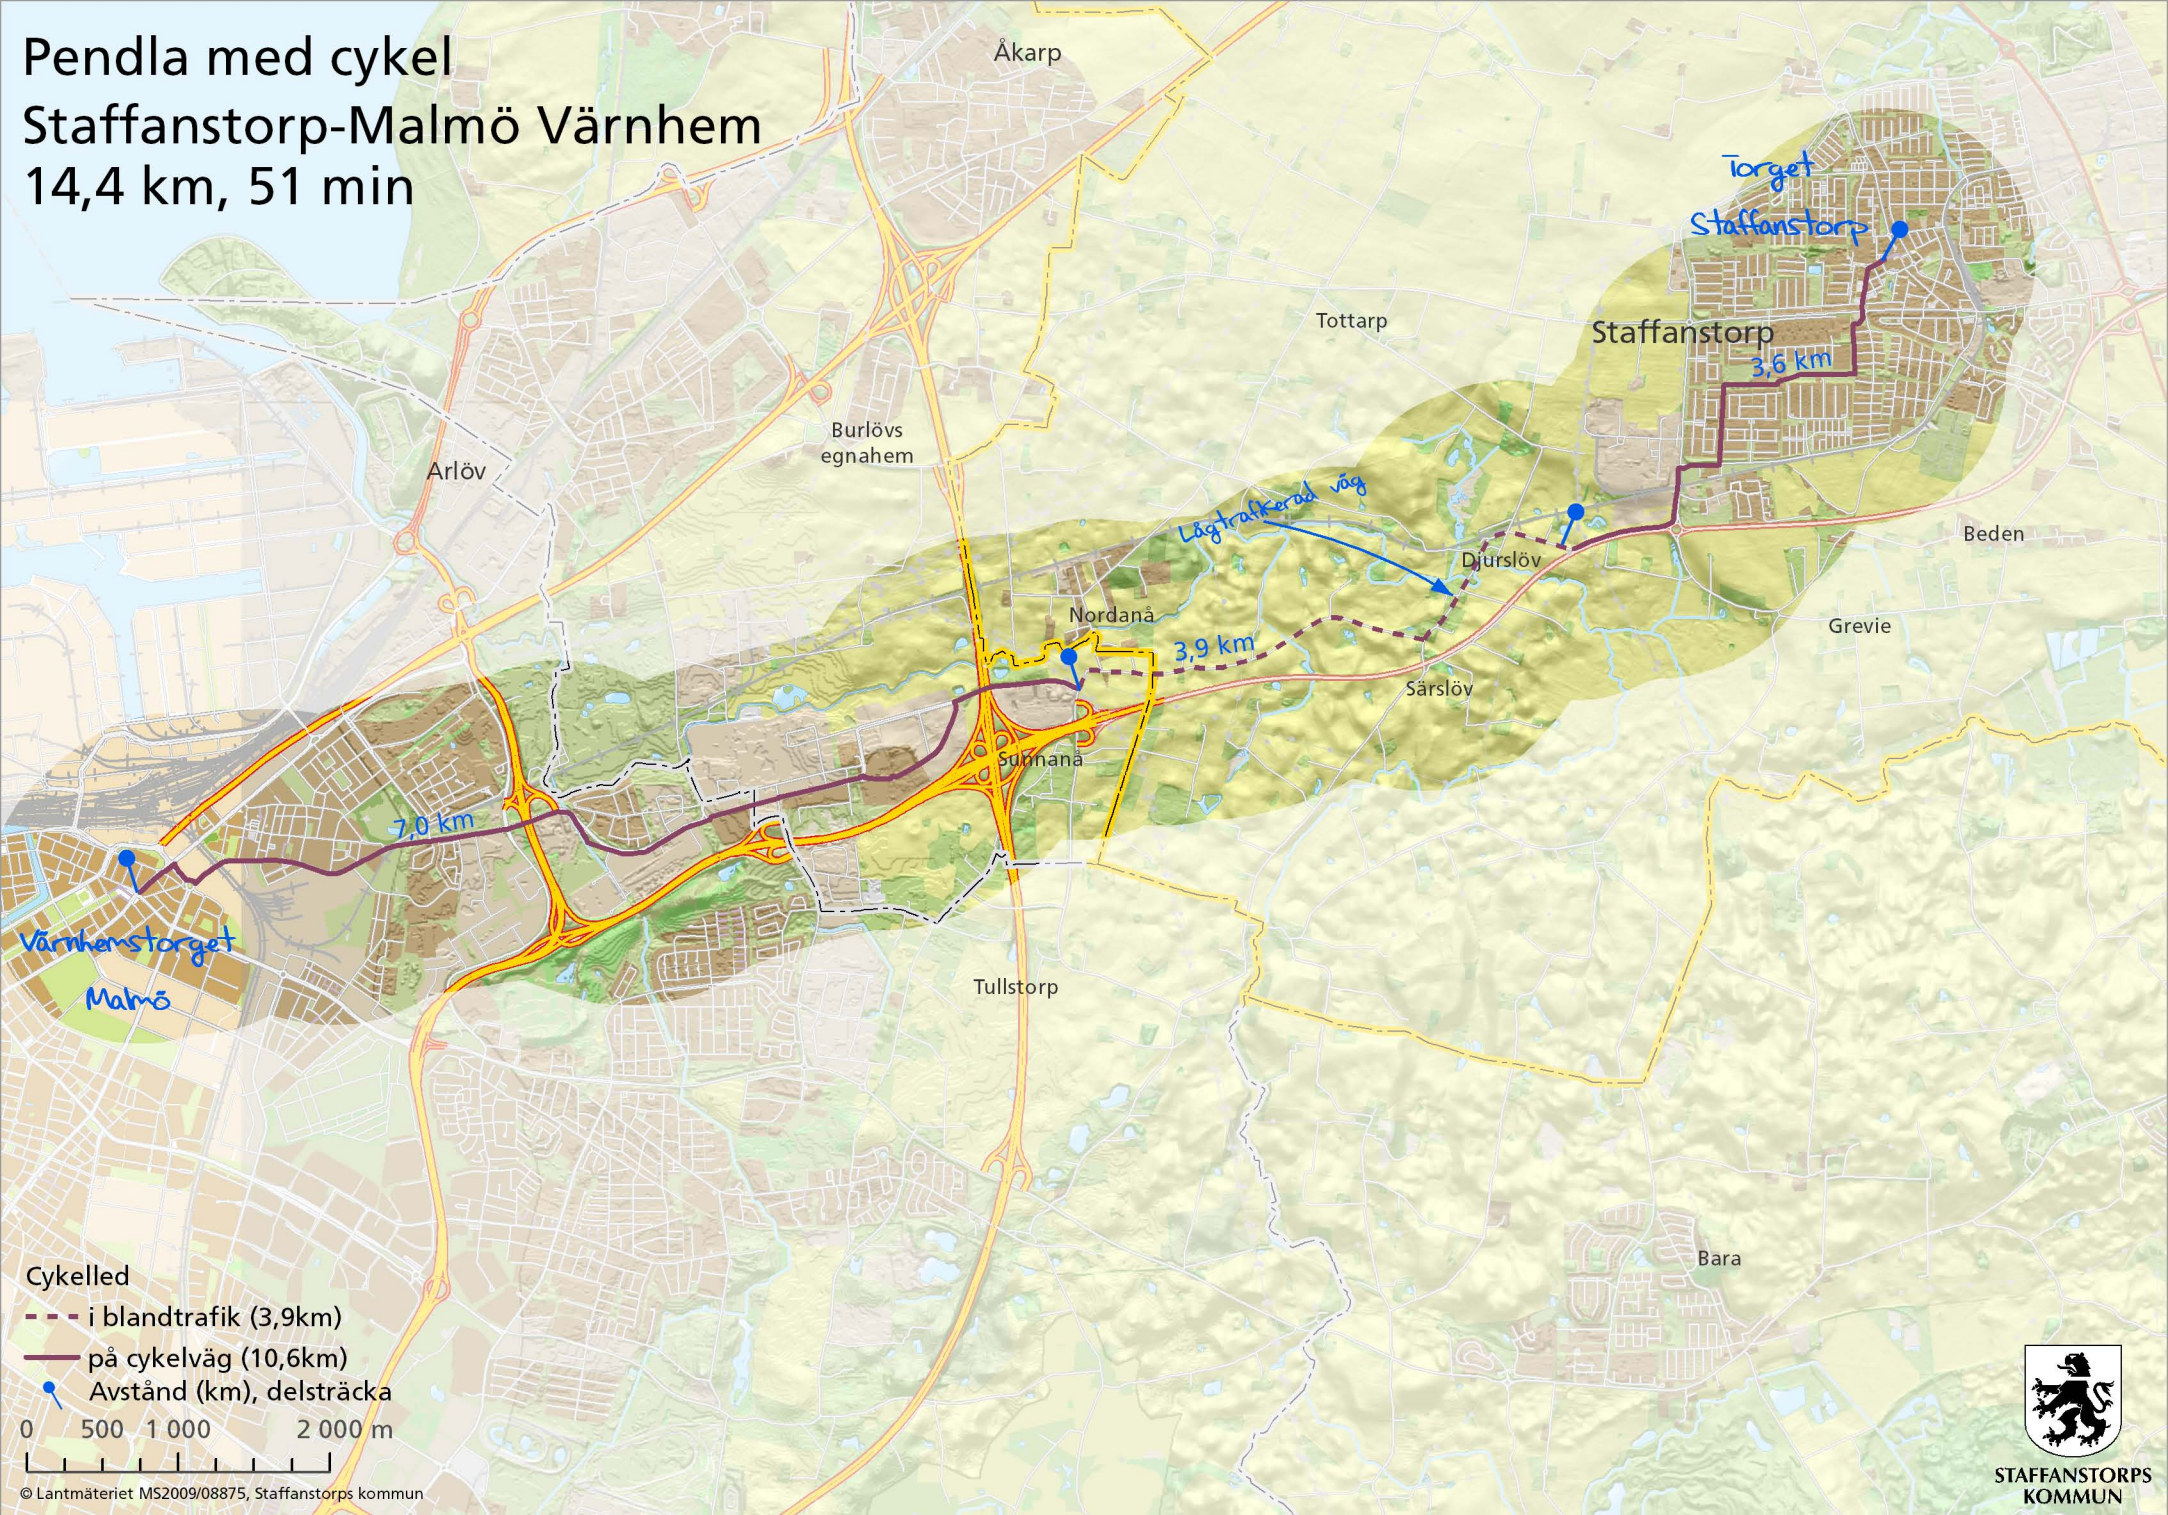

Pendla med cykel Staffanstorp-Malmö Värnhem 14,4 km, 51 min

- Cykelled
- - - i blandtrafik (3,9km)
 - på cykelväg (10,6km)
 - Avstånd (km), delsträcka