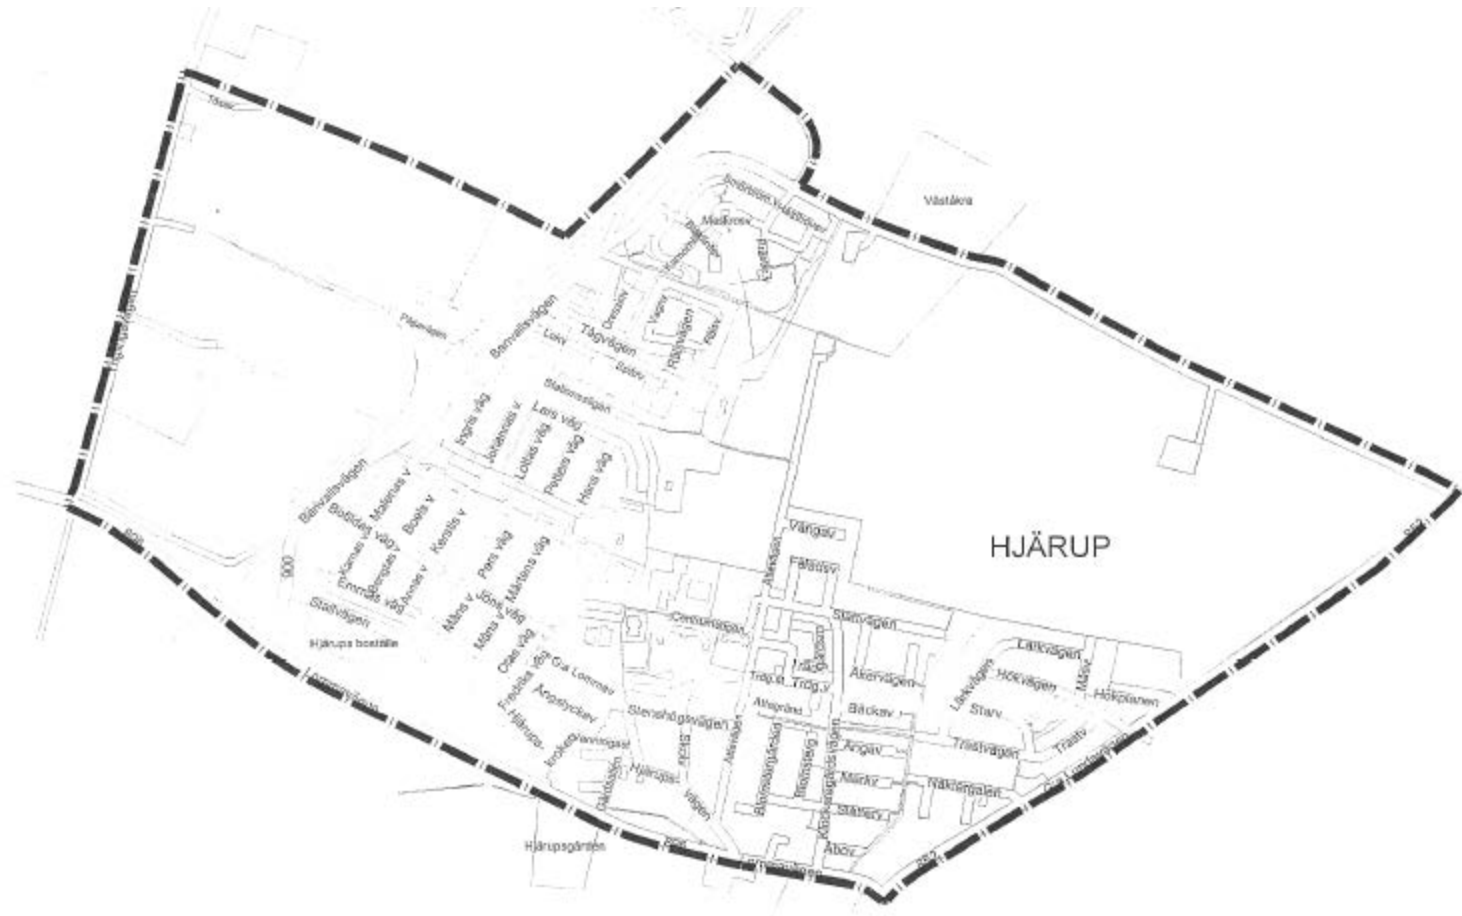

Område Staffanstorp

--- Områdesgräns för parkering med tunga fordon.

Område Hjärup

--- Områdesgräns för parkering med tunga fordon.